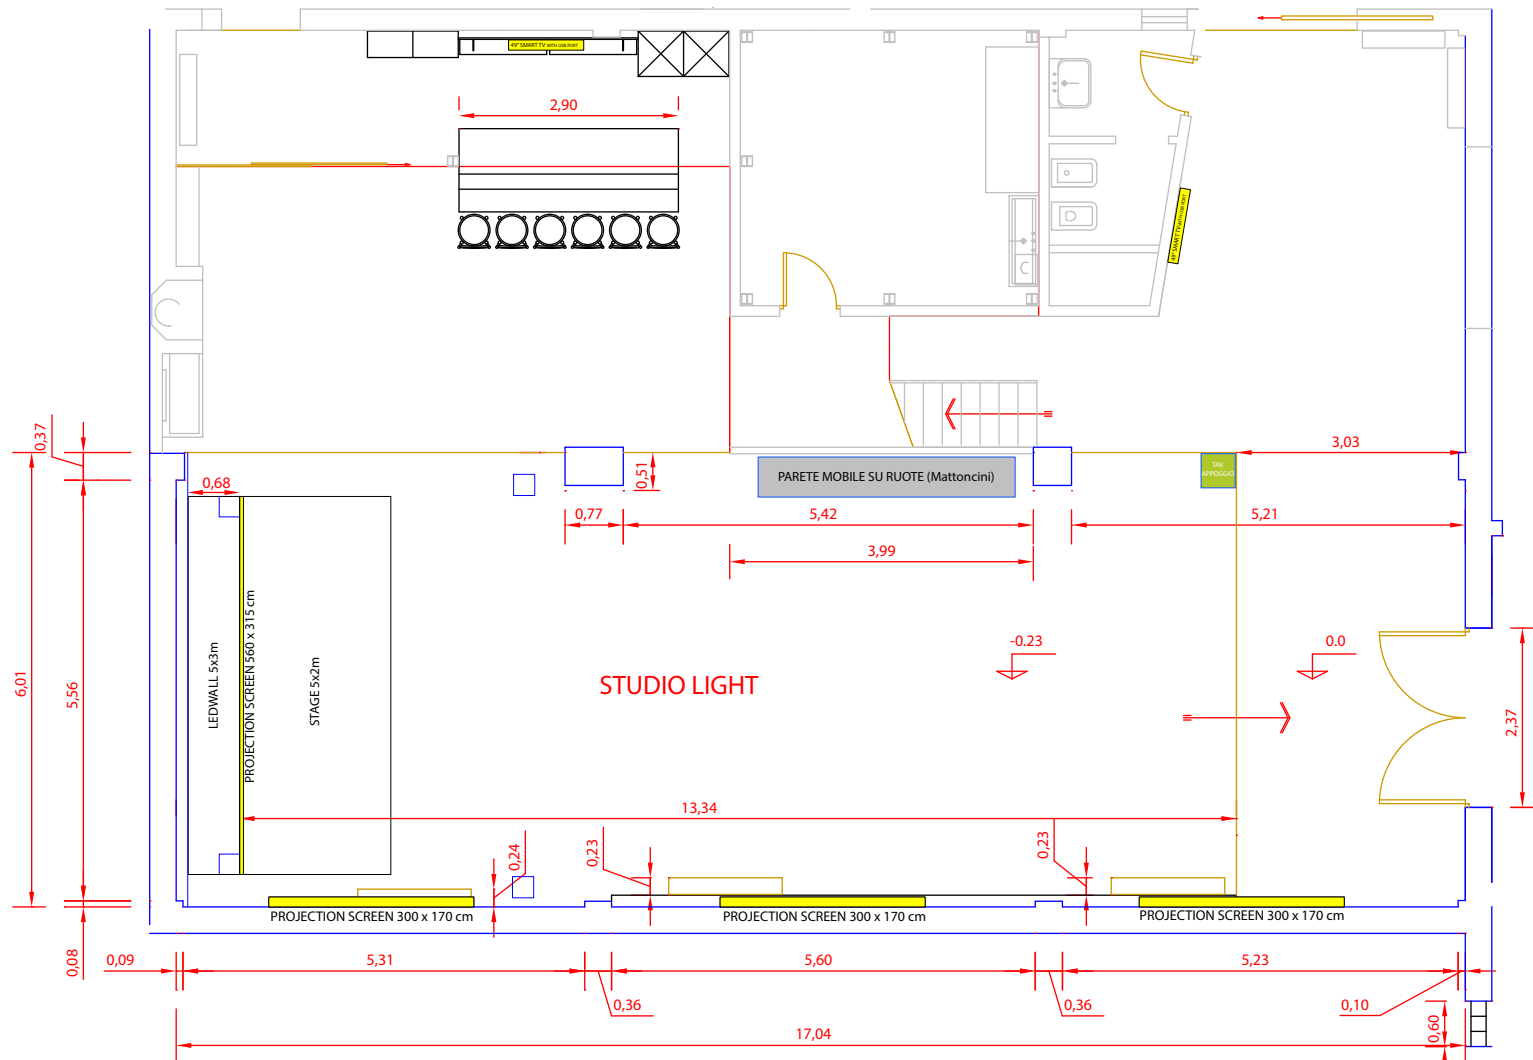

SPAZIO LIGHT DI 10 WATT LOCATION

Scala 1:100